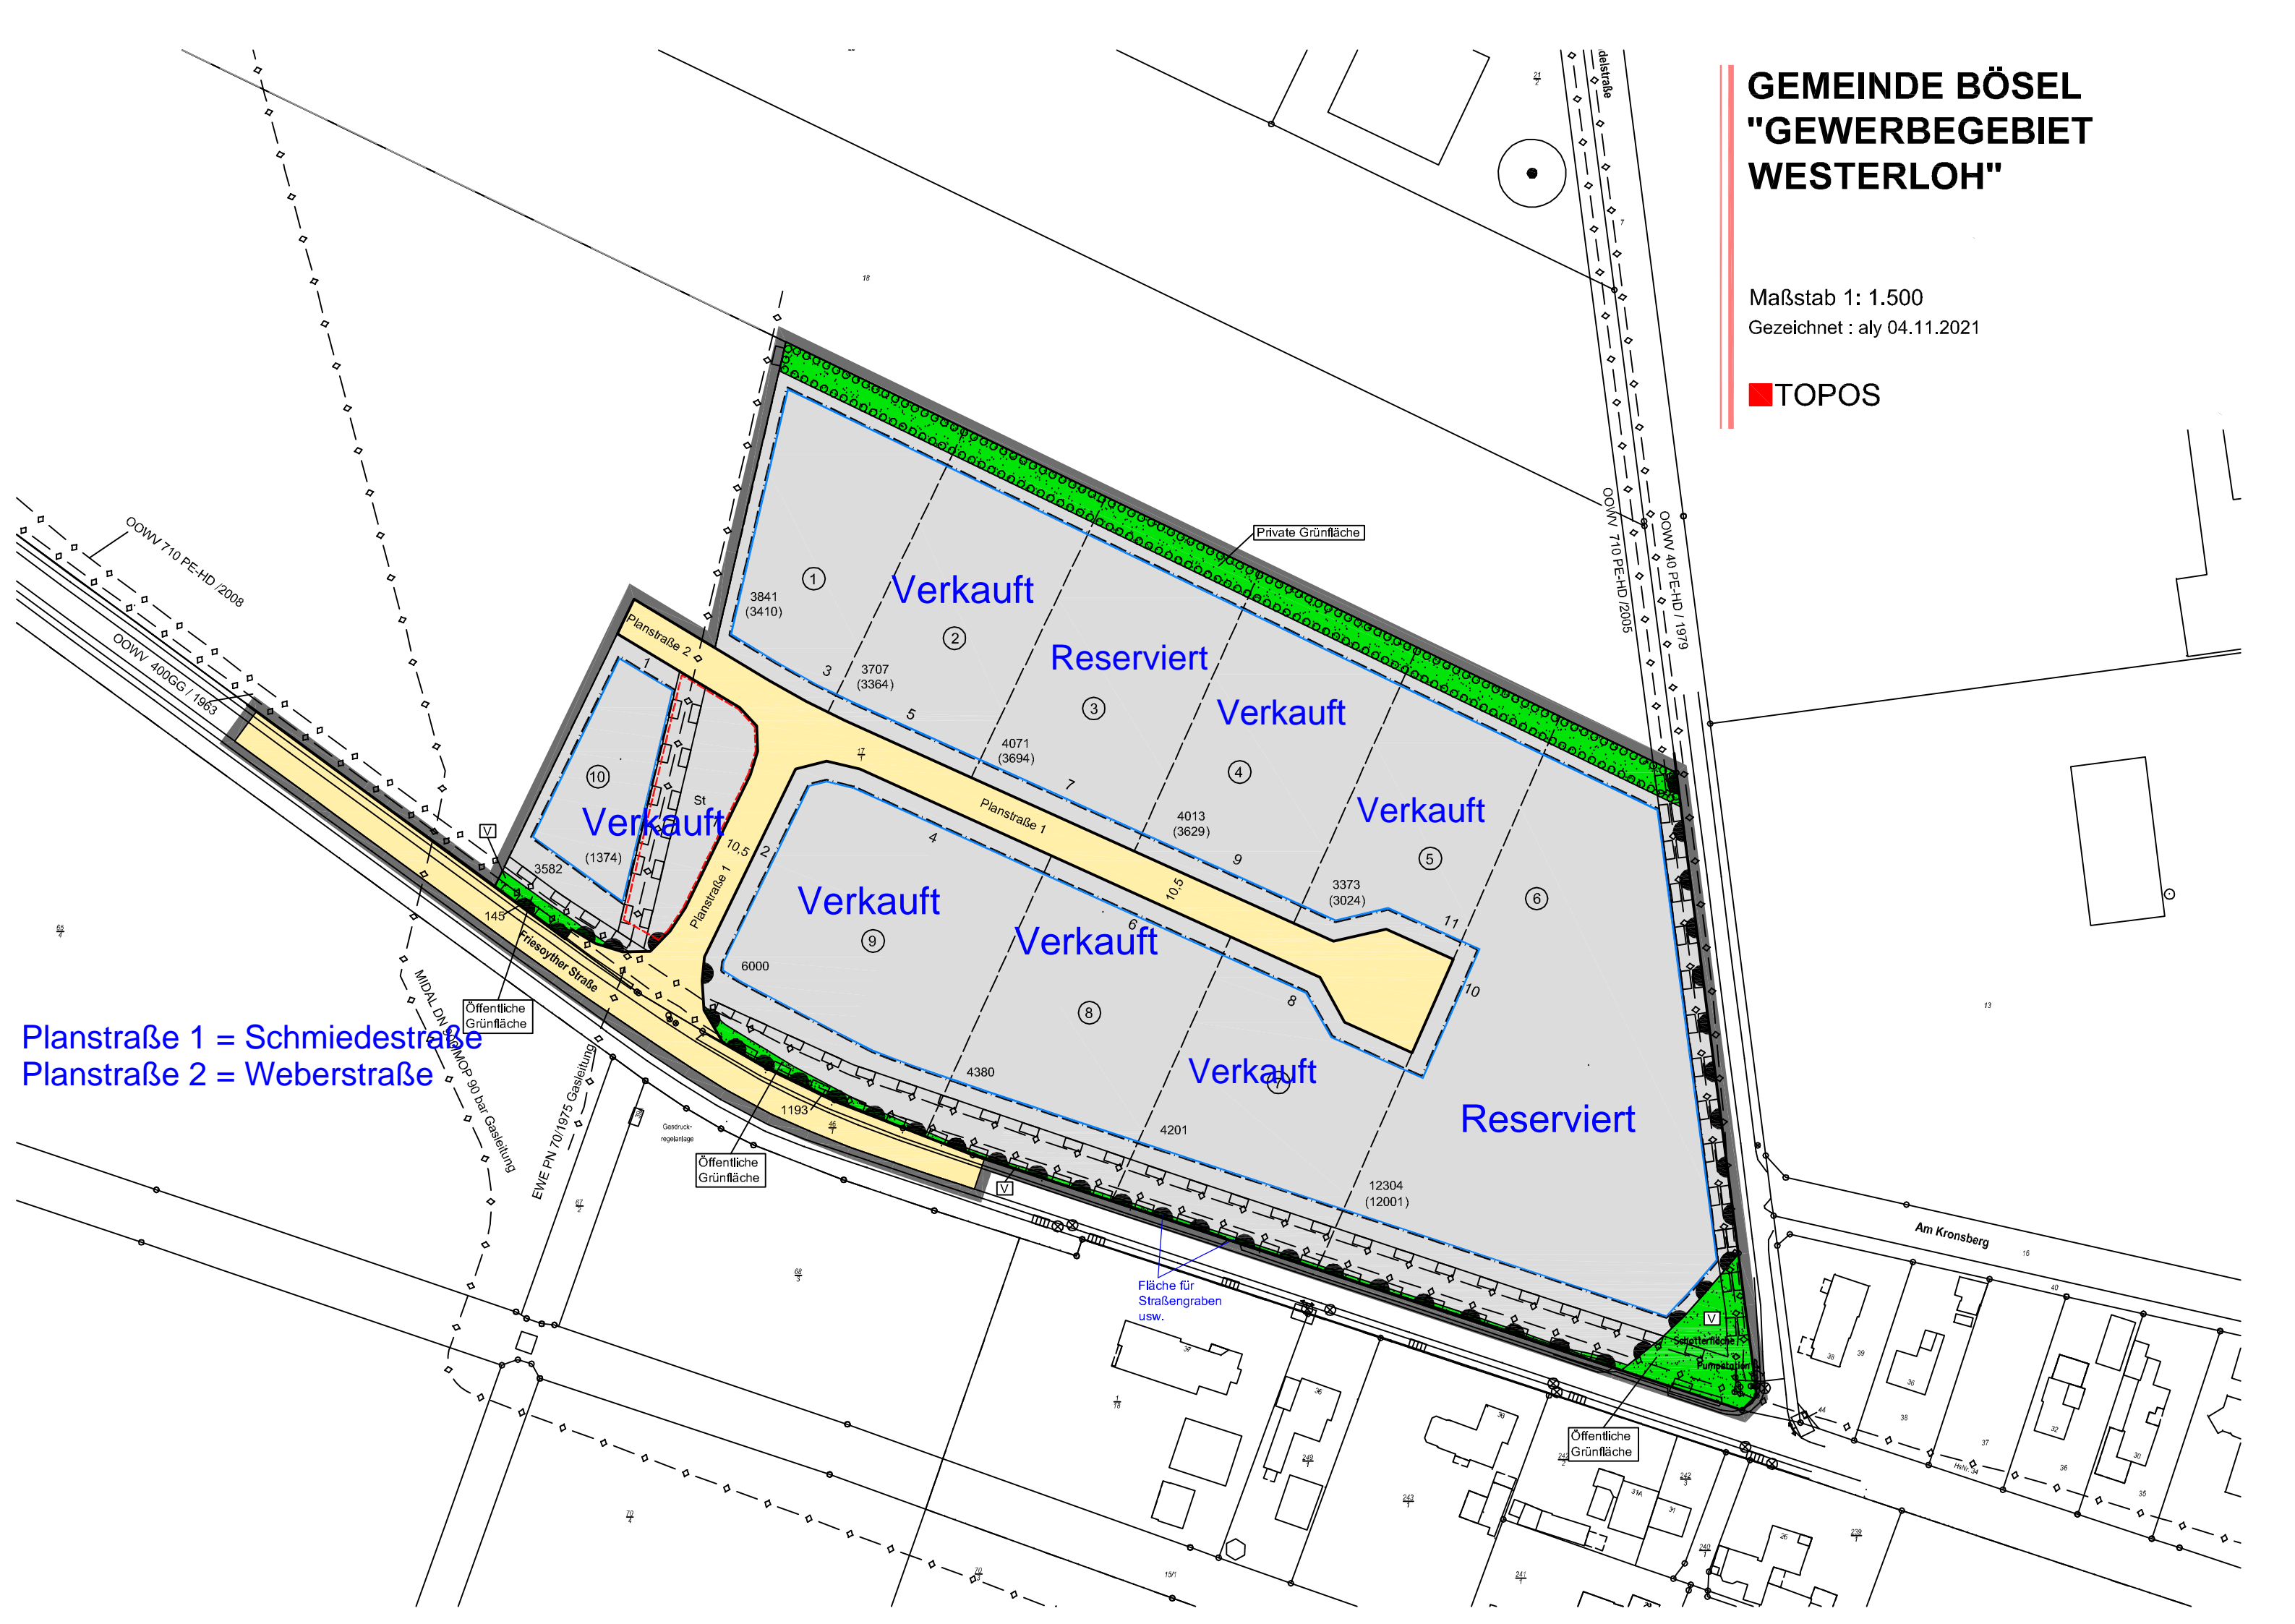

GEMEINDE BÖSEL "GEWERBEGEBIET WESTERLOH"

Maßstab 1: 1.500

Gezeichnet : aly 04.11.2021

■ TOPOS

Planstraße 1 = Schmiedestraße
Planstraße 2 = Weberstraße